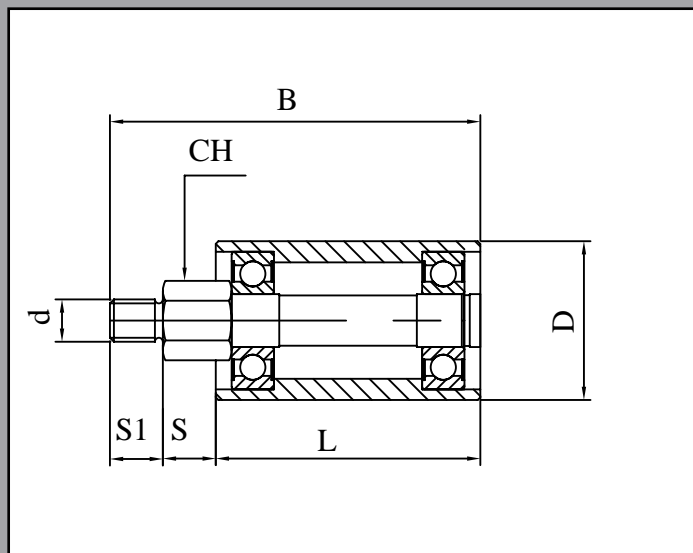

FÜHRUNGSROLLEN

Führungsrollen aus Stahl UNI :X205Cr 12KU, mit gehärteter 61/62 HRC und geschliffener Oberfläche.

Geeignet für Metalldrähte ,Kabeln und Röhre.

Kundenspezifische Rollenabmessungen auf Anfrage.

RU-1

TYPE	d mm	D mm	CH mm	L mm	S mm	S1 mm	B mm
RU1-20X32	M8	20	12	100	5.5	15	120.5
RU1-25X32	M6	25	8	32	5	7	44
RU1-25X60	M6	25	8	60	5	7	72
RU1-25X100	M6	25	8	100	5	7	112
RU1-30X50	M8	30	13	50	10	10	70
RU1-30X58	M10	30	17	58	10	15	83
RU1-30X58V	M10	30	17	58	2	22	87
RU1-30X70	M8	30	13	70	10	25	105
RU1-30X120	M10	30	17	120	10	15	145
RU1-35X40	M10	35	17	40	10	15	69
RU1-35X80	M10	35	17	80	10	15	109
RU1-35X150	M10	35	17	150	10	15	179
RU1-40X60	M12	40	17	60	8.5	14	84.5
RU1-40X100	M12	40	17	100	6	14	120
RU1-40X150	M12	40	17	150	6	14	170
RU1-40X250	M12	40	17	250	6	14	270
RU1-40X300	M12	40	17	300	6	14	320
RU1-45X104	M16	45	19	104	15	25	147
RU1-45X200	M16	45	19	200	15	25	243
RU1-48X114	M16	48	21	114	15	25	154
RU1-48X200	M16	48	21	200	15	25	240
RU1-60X120	M20	60	25	120	15	30	168
RU1-60X200	M20	60	25	200	15	30	248
RU1-60X200R	M30X2	60	36	200	15	40	256
RU1-65X150	M20	65	25	150	15	30	199
RU1-65X220	M20	65	25	220	15	30	269
RU1-80X130	M30	80	36	130	20	40	194
RU1-80X190	M30	80	36	190	20	40	254
RU1-90X135	M30	90	36	135	20	40	199
RU1-90X170	M30	90	36	170	20	40	234