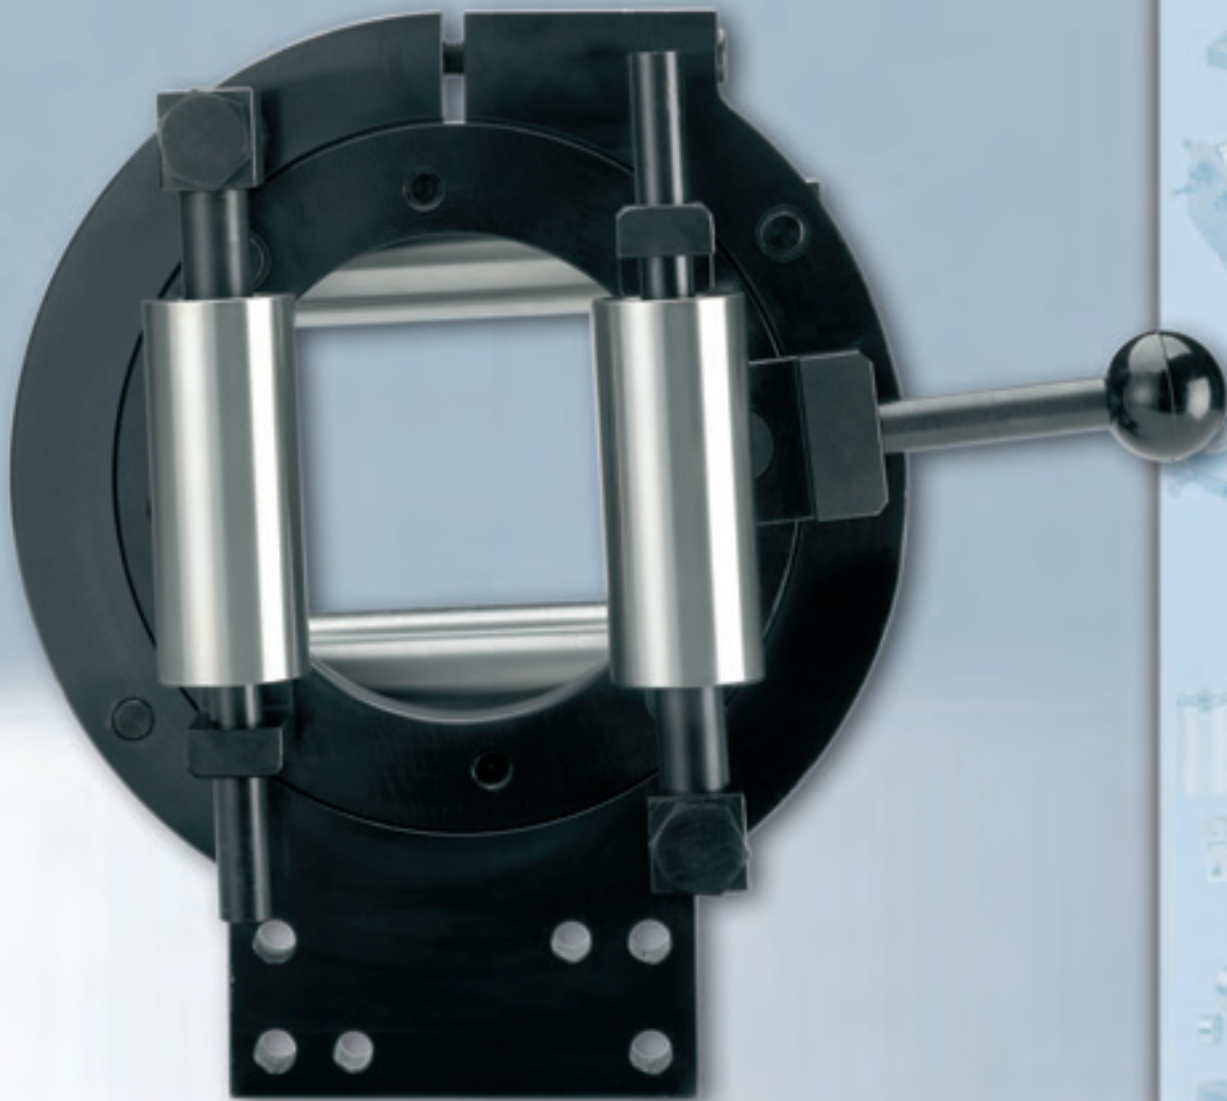

CC

CENTRACAVO
CABLE CENTERING

cometo
ATTREZZATURE PER FILO METALLICO

CC

Centracavo
Cable
centering

Il centratore per cavo, è costituito con passaggi da diametri 50 - 100 - 150 mm.

Cable centering device manufactures for diameters 50 - 100 - 150 mm.
Locking and release self centering with locking screw on the selected diameter.

CENTRACAVO
CABLE CENTERING

TIPO/TYPER	CC - 50	CC - 100	CC - 150
A	187	339	425
B	154	288	370
C	70	120	160
D	10	15	20
E	15	25	30
F	10	15	20
G	20	35	45
∅ H	9	13	16,5
∅ I	8	12	16
L	110	195	240
M	30	48	57
N max	50	100	150
O	15	22	27
P	93	147	175