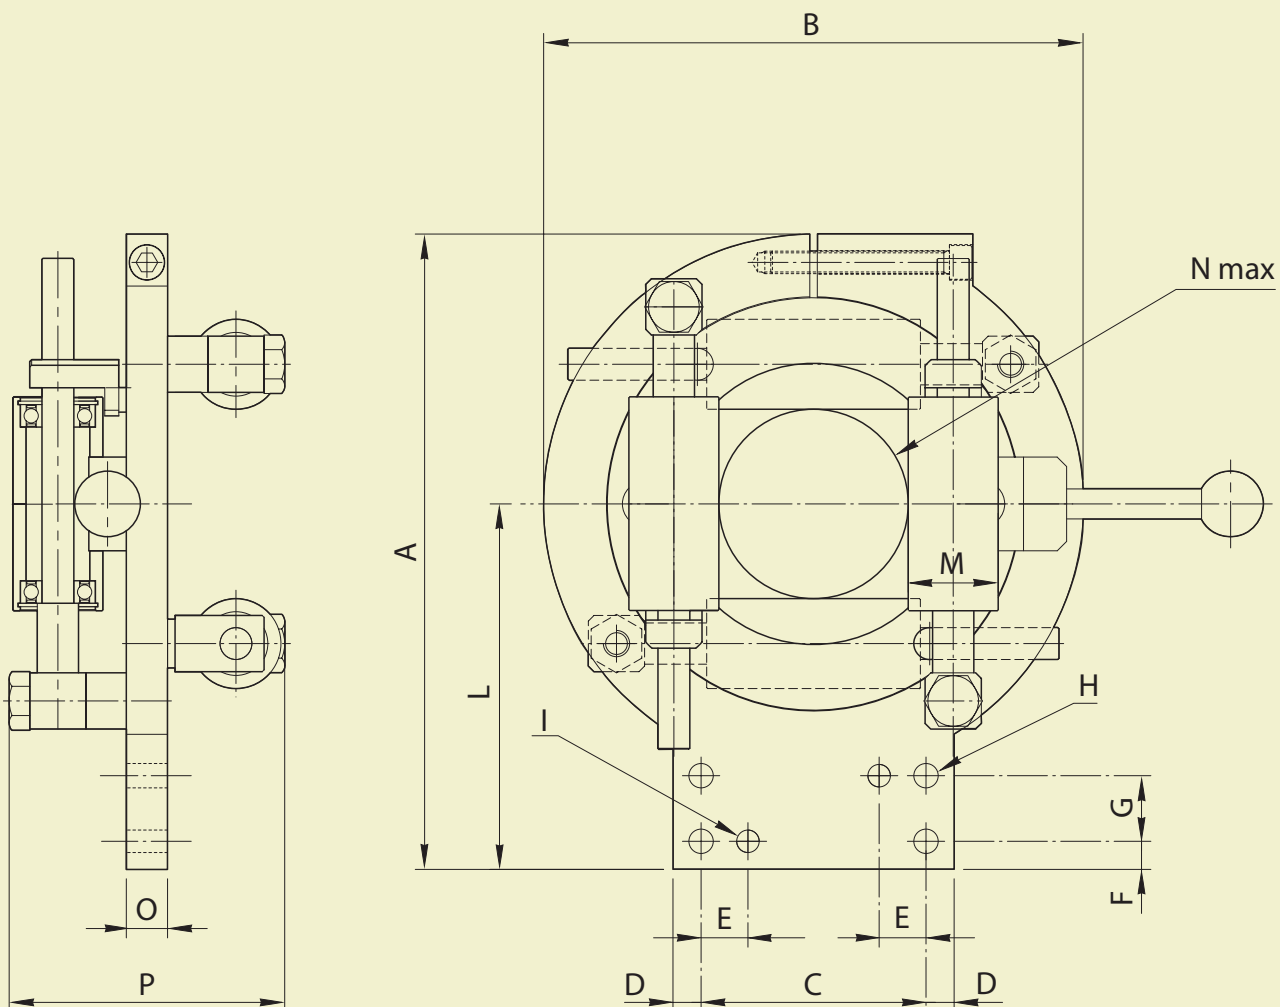

CC

CENTRACAVO
CABLE CENTERING

cometo
ATTREZZATURE PER FILO METALLICO

CC

Centracavo
Cable
centering

Il centratore per cavo, è costituito con passaggi da diametri 50 - 100 - 150 mm.

Cable centering device manufactures for diameters 50 - 100 - 150 mm.
Locking and release self centering with locking screw on the selected diameter.

CENTRACAVO
CABLE CENTERING

TIPO/TYPER	CC - 50	CC - 100	CC - 150
A	187	339	425
B	154	288	370
C	70	120	160
D	10	15	20
E	15	25	30
F	10	15	20
G	20	35	45
∅ H	9	13	16,5
∅ I	8	12	16
L	110	195	240
M	30	48	57
N max	50	100	150
O	15	22	27
P	93	147	175