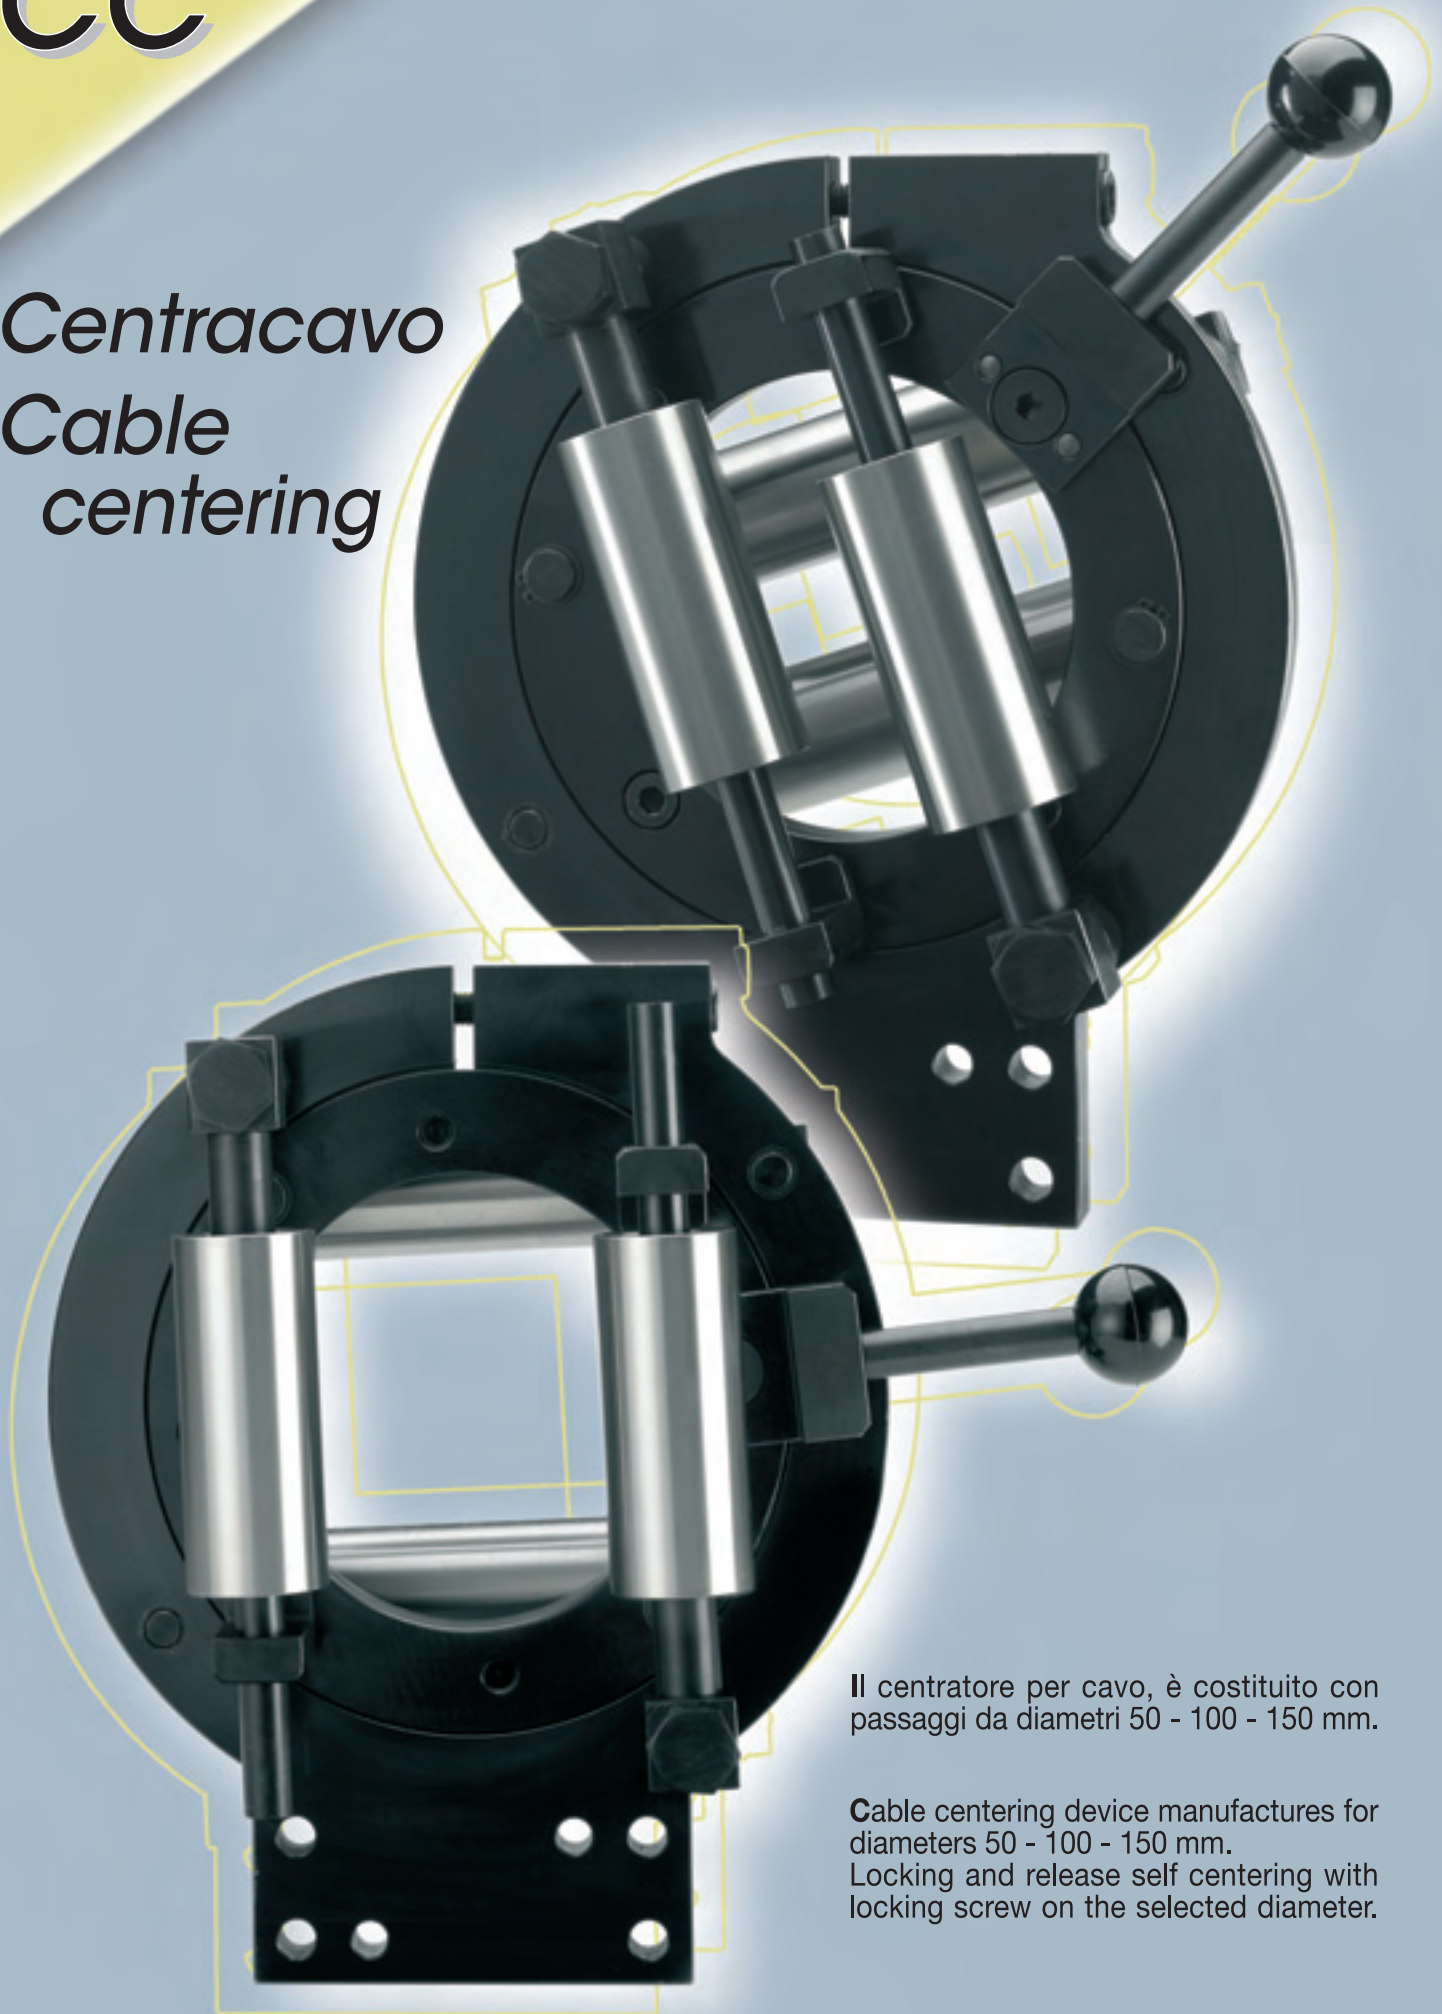

CC

CENTRACAVO
CABLE CENTERING

cometo
ATTREZZATURE PER FILO METALLICO

CC

Centracavo
Cable
centering

Il centratore per cavo, è costituito con passaggi da diametri 50 - 100 - 150 mm.

Cable centering device manufactures for diameters 50 - 100 - 150 mm.
Locking and release self centering with locking screw on the selected diameter.

CENTRACAVO
CABLE CENTERING

TIPO/TYPER	CC - 50	CC - 100	CC - 150
A	187	339	425
B	154	288	370
C	70	120	160
D	10	15	20
E	15	25	30
F	10	15	20
G	20	35	45
∅ H	9	13	16,5
∅ I	8	12	16
L	110	195	240
M	30	48	57
N max	50	100	150
O	15	22	27
P	93	147	175